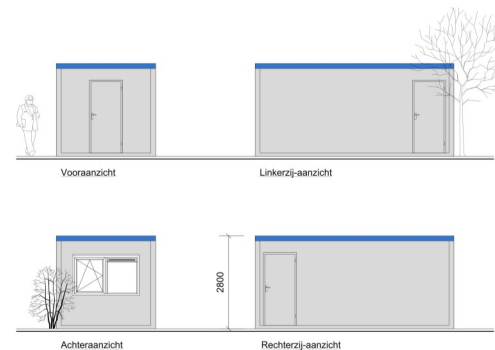

AANZICHTEN

TECHNISCHE SPECIFICATIE

Indeling	: Half open / Links
Afm. Buitenzijde	: L6.000 x B2.995 x H2.800mm / BVO 18m ²
Afm. Binnenzijde	: L5.800 x B2.800 x H2.500mm / NVO 17,5m ²
Gewicht	: 3.000 kg
Constructie	: Gegalvaniseerde stalen kooiconstructie
Stapelbaarheid	: tot 3 lagen
Vloer	: Stalen raamwerk, 100 mm minerale wol + PE folie, cementgebonden watervaste vloerplaten, PVC vloerbedekking (blauw)
Dak	: Stalen raamwerk, 100 mm minerale wol + PE folie, binnenzijde afgewerkt met melamine- plaat (wit), buitenzijde afgewerkt met stalen damwand profielplaat
Buitenwanden	: Houf of stalen raamwerk, 80 mm minerale wol + PE folie, buitenzijde afgewerkt met stalen damwand profielplaat, binnenzijde afgewerkt met witte melamineplaat, hardhouten plint
Kozijnen/ramen	: Kunststof (wit) met aluminium profielen, draai-/kiepraam, isolatieglas HR++
Rolluiken	: Aluminium rolluik, wit, met bandwinder
Buitendeuren	: 1 st. stalen kozijnen met stalen opdekdeuren, PZ-slotkast met RVS deurbeslag (2 sleutels)
Binnenwanden	: n.v.t. (Optioneel)
Binnendeuren	: n.v.t. (Optioneel)
Sanitair	: n.v.t.
Keukeninrichting	: n.v.t. (Optioneel)
Leidingwerk aansluitingen	: / n.v.t.
Elektra	: Verdelkast 3x 16A, 1x ALS 25A/30mA Schakelmaterieel inbouw, kleur wit Kunststof 2-vaks kabelgoten (optioneel)
CEE aansluiting	: 32A CEE In-/uitgang in vloer geïntegreerd
Verlichting	: Opbouw TL-verlichtingsarmaturen 2x36W
Verwarming	: 1 st. Elektra convectorkachel met thermostaat
Ventilatie	: Afsluitbare ventilatierooster in raamkozijn
Kleurstellingen	: - Buitengevel en deuren lichtgrijs RAL 7035 - Dakrand blauw RAL 5015 - Kozijnen/ramen wit RAL 9016 - Binnendeuren gebroken wit RAL 9010