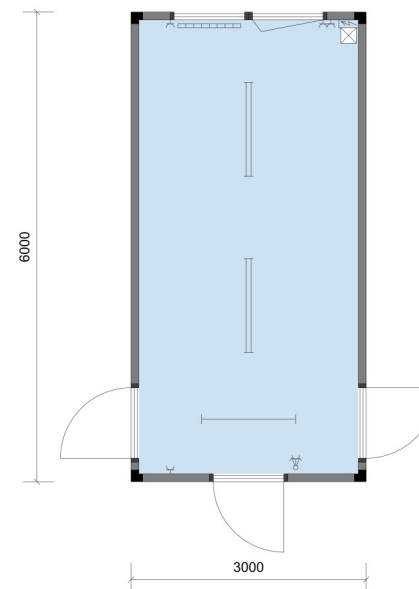

AANZICHTEN

TECHNISCHE SPECIFICATIE

Indeling	: Half open / Links
Afm. Buitenzijde	: L6.000 x B2.995 x H2.800mm / BVO 18m ²
Afm. Binnenzijde	: L5.800 x B2.800 x H2.500mm / NVO 17,5m ²
Gewicht	: 3.000 kg
Constructie	: Gegalvaniseerde stalen kooiconstructie
Stapelbaarheid	: tot 3 lagen
Vloer	: Stalen raamwerk, 100 mm minerale wol + PE folie, cementgebonden watervaste vloerplaten, PVC vloerbedekking (blauw)
Dak	: Stalen raamwerk, 100 mm minerale wol + PE folie, binnenzijde afgewerkt met melamine- plaat (wit), buitenzijde afgewerkt met stalen damwand profielplaat
Buitenwanden	: Houf of stalen raamwerk, 80 mm minerale wol + PE folie, buitenzijde afgewerkt met stalen damwand profielplaat, binnenzijde afgewerkt met witte melamineplaat, hardhouten plint
Kozijnen/ramen	: Kunststof (wit) met aluminium profielen, draai-/kiepraam, isolatieglas HR++
Rolluiken	: Aluminium rolluik, wit, met bandwinder
Buitendeuren	: 1 st. stalen kozijnen met stalen opdekdeuren, PZ-slotkast met RVS deurbeslag (2 sleutels)
Binnenwanden	: n.v.t. (Optioneel)
Binnendeuren	: n.v.t. (Optioneel)
Sanitair	: n.v.t.
Keukeninrichting	: n.v.t. (Optioneel)
Leidingwerk aansluitingen	: / n.v.t.
Elektra	: Verdelkast 3x 16A, 1x ALS 25A/30mA Schakelmaterieel inbouw, kleur wit Kunststof 2-vaks kabelgoten (optioneel)
CEE aansluiting	: 32A CEE In-/uitgang in vloer geïntegreerd
Verlichting	: Opbouw TL-verlichtingsarmaturen 2x36W
Verwarming	: 1 st. Elektra convectorkachel met thermostaat
Ventilatie	: Afsluitbare ventilatierooster in raamkozijn
Kleurstellingen	: - Buitengevel en deuren lichtgrijs RAL 7035 - Dakrand blauw RAL 5015 - Kozijnen/ramen wit RAL 9016 - Binnendeuren gebroken wit RAL 9010