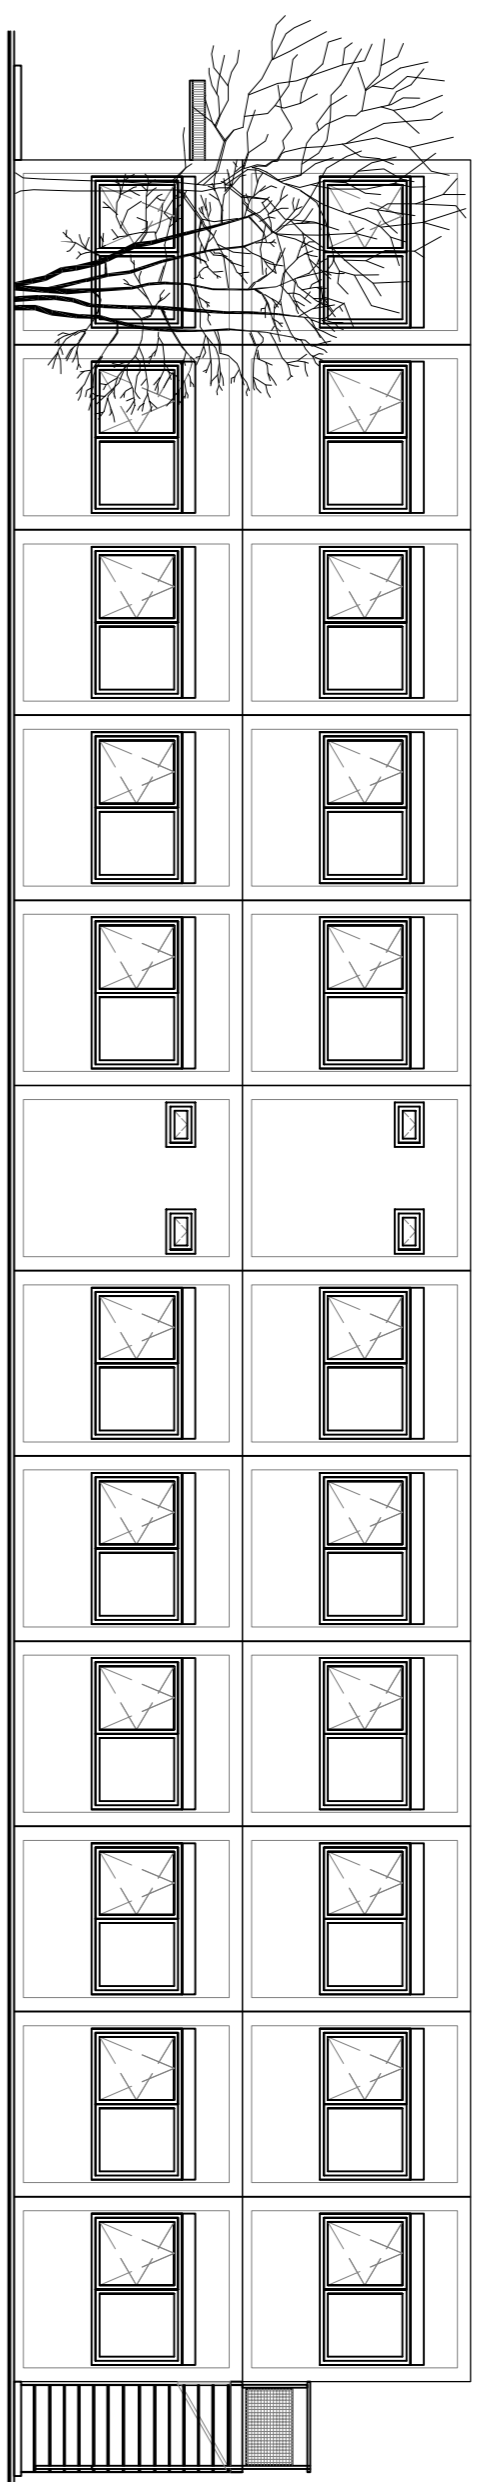

Seite A

Seite B

Seite C

Seite D

Standard Farben:  
 - Außenwände und Rahmen RAL 7035 (Lichtgrau)  
 - Fenster RAL 8003 (Sgrünweiss)  
 - Ansenntür RAL 7035 (Lichtgrau)

Hauptventilator  
 Schalter/Steckdose  
 Ventilator Malo  
 Steckdose 220 V/60 Hz Heizung  
 Doppel Steckdose  
 Elektro Wandconvector 1 kW  
 Elektro Wandconvector 2 kW  
 Beleuchtung 2 x 36 W mit Kunststoff Wärme

VERKAUF	VERMIETER
PROJECT: <b>Brüderhaus Münster</b> PROJEKTNAME: <b>Landchaftsverband Westfalen-Lippe</b>	
Zeichnung Nr.:	40890-G-1.3
Skala:	1:100
Datum:	DL
Format:	A1
Diese Zeichnung ist Eigentum von WEMA Systembau GmbH. Änderungen können nur durch schriftliche Genehmigung des Auftraggebers vorgenommen werden.	