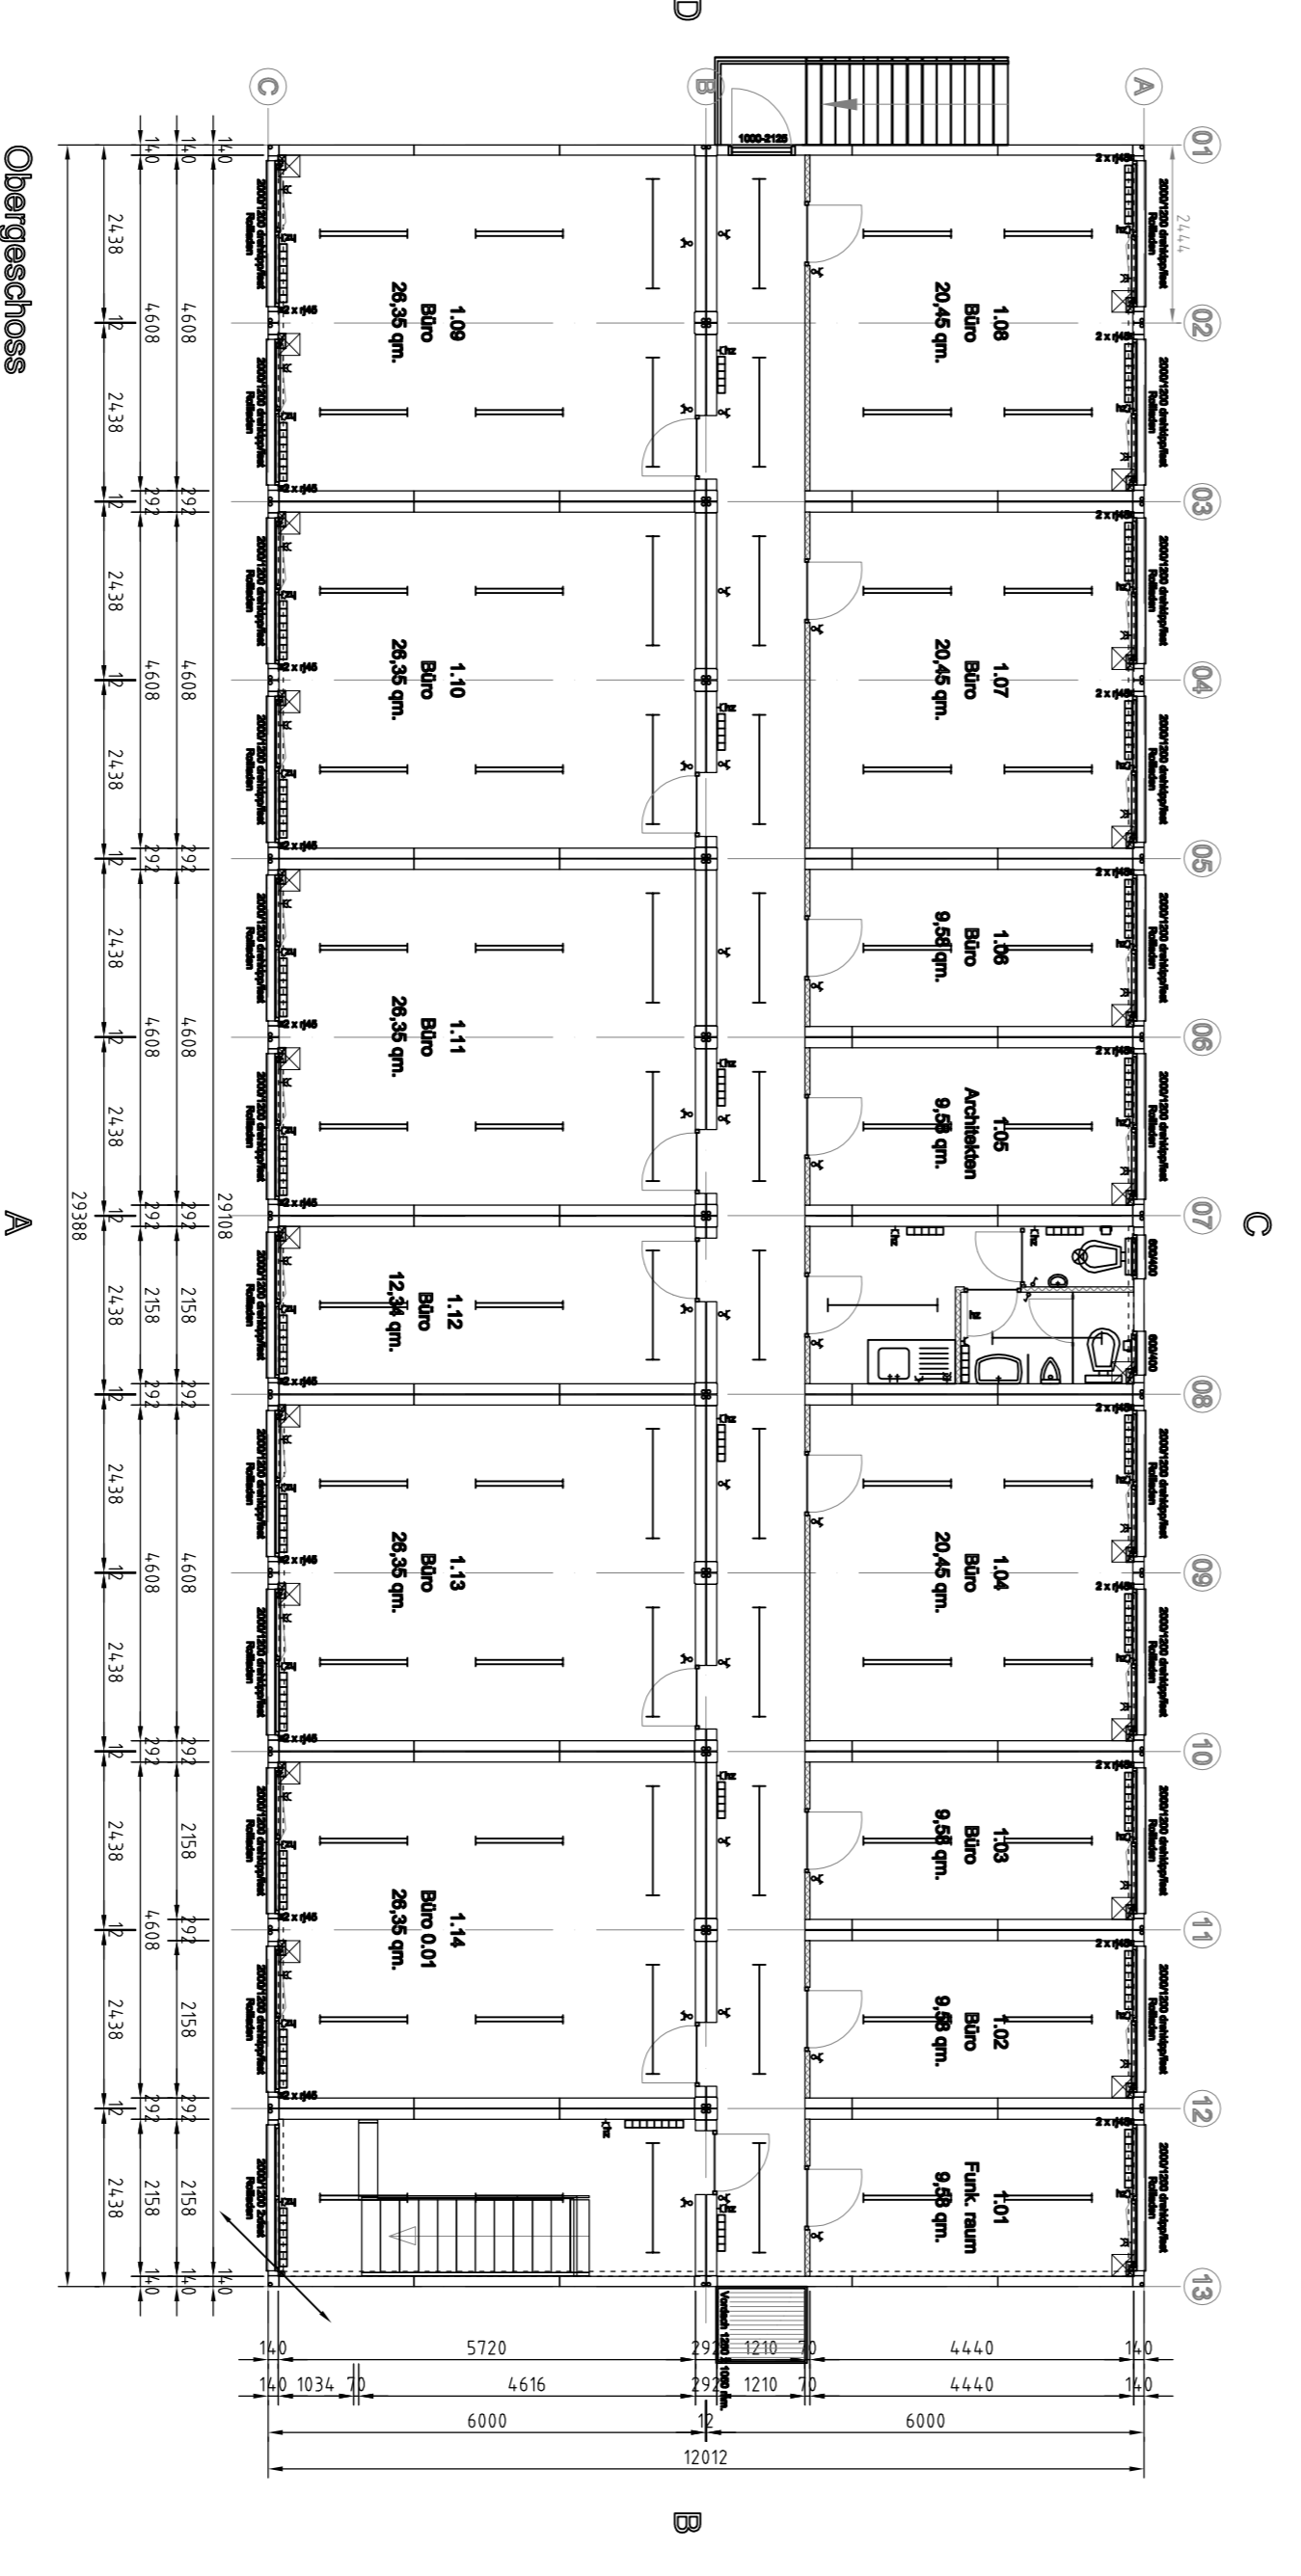

Seite A

Seite B

Seite C

Seite D

Standard Farben:  
 - Außenwände und Rahmen RAL 7035 (Lichtgrau)  
 - Fenster RAL 8003 (Sgrünweiss)  
 - Ansenntür RAL 7035 (Lichtgrau)

Hauptventilator  
 Schalter/Steckdose  
 Ventilator Malo  
 Steckdose 220 V/60 Hz Heizung  
 Doppel Steckdose  
 Elektro Wandconvector 1 kW  
 Elektro Wandconvector 2 kW  
 Beleuchtung 2 x 36 W mit Kunststoff Wärme

VERKAUF	VERMIETER
PROJECT: <b>Brüderhaus Münster</b> PROJEKTNAME: <b>Landchaftsverband Westfalen-Lippe</b>	
Zeichnung Nr.:	40890-G-1.3
Skala:	1:100
Datum:	DL
Format:	A1
Diese Zeichnung ist Eigentum von WEMA Systembau GmbH. Änderungen können nur durch schriftliche Genehmigung des Auftraggebers vorgenommen werden.	