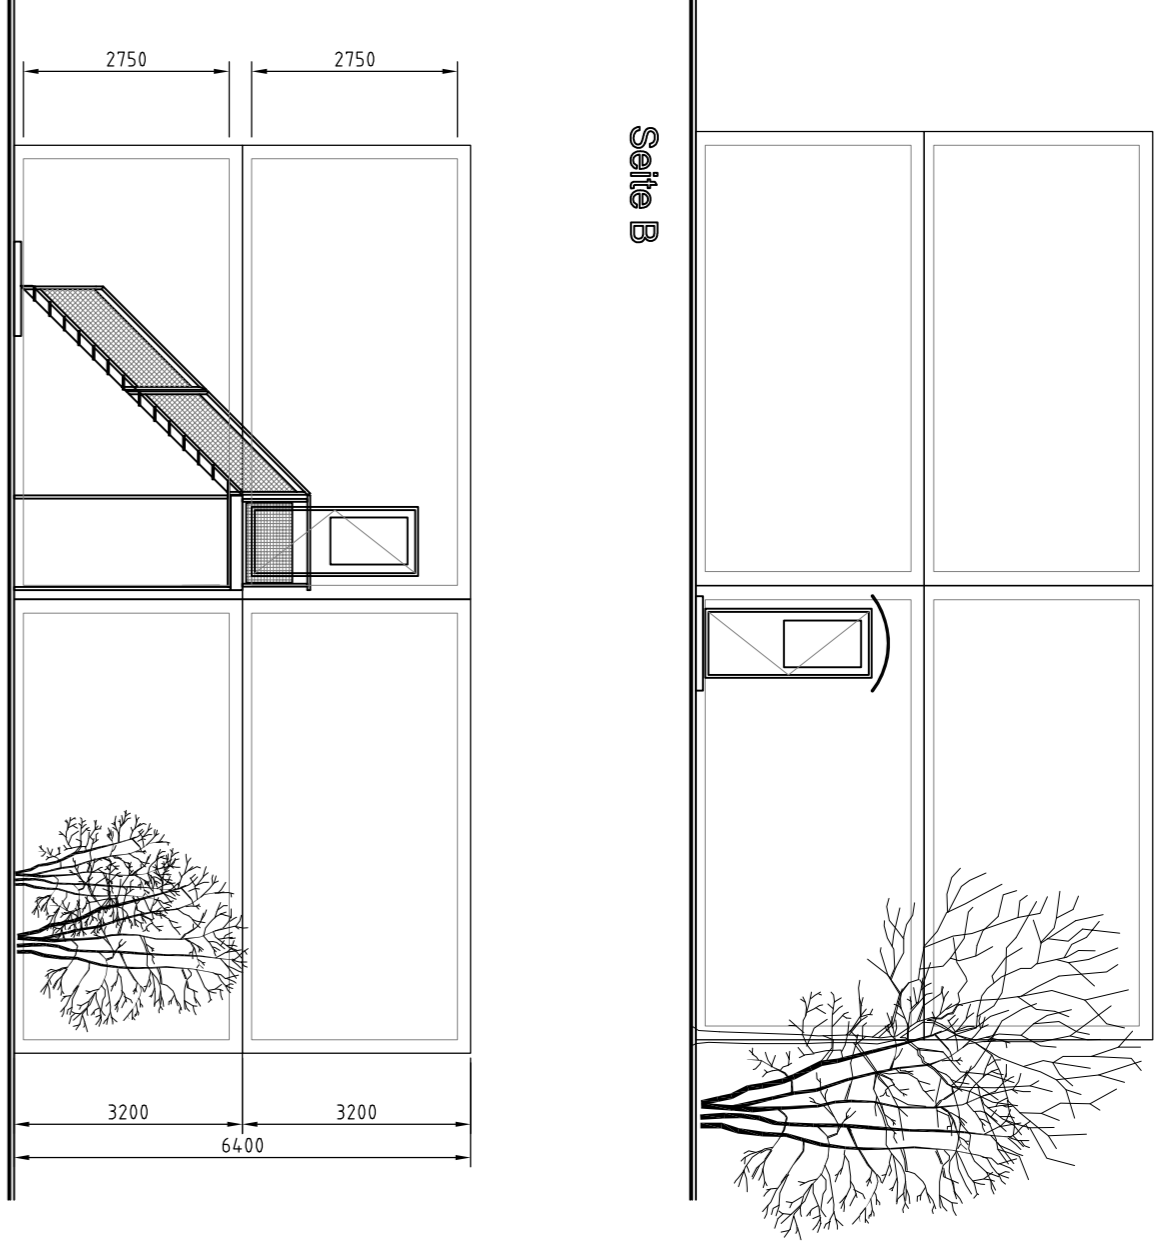

Seite A

Seite B

Seite C

Seite D

Standard Farben:  
 - Außenwände und Rahmen RAL 7035 (Lichtgrau)  
 - Fenster RAL 8003 (Sgrünweiss)  
 - Ansenntür RAL 7035 (Lichtgrau)

Hauptventilator  
 Schalter/Steckdose  
 Ventilator Malo  
 Steckdose 220 V/60 Hz Heizung  
 Doppel Steckdose  
 Elektro Wandconvector 1 kW  
 Elektro Wandconvector 2 kW  
 Beleuchtung 2 x 36 W mit Kunststoff Wärme

VERKAUF	VERMIETER
PROJECT: <b>Brüderhaus Münster</b> PROJEKTNAME: <b>Landchaftsverband Westfalen-Lippe</b>	
Zeichnung Nr.:	40890-G-1.3
Skala:	1:100
Datum:	DL
Format:	A1
Diese Zeichnung ist Eigentum von WEMA Systembau GmbH. Änderungen können nur durch schriftliche Genehmigung des Auftraggebers vorgenommen werden.	