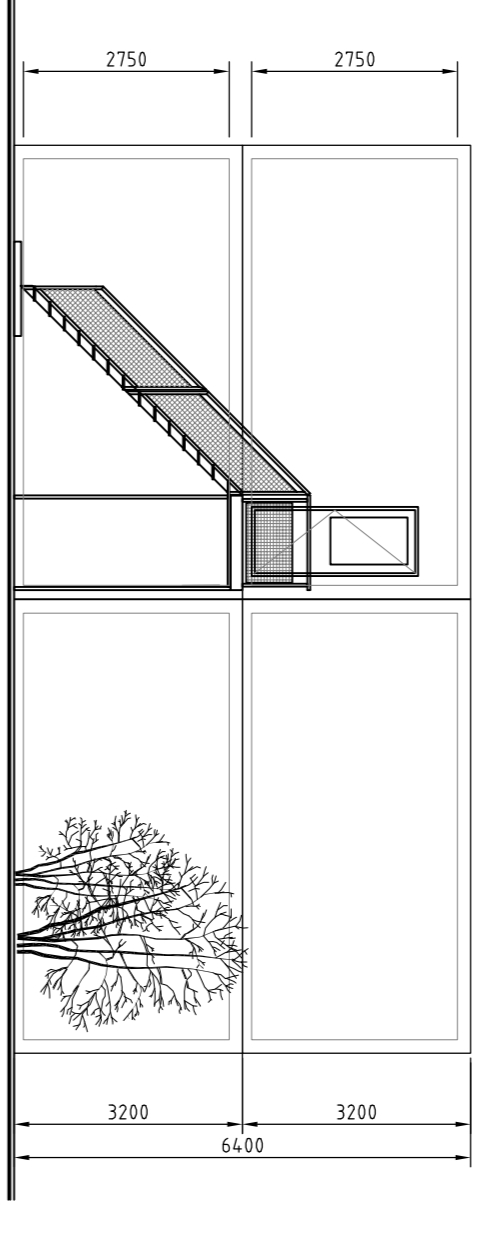

Seite A

Seite B

Seite C

Seite D

Standard Farben:  
 - Außenwände und Rahmen RAL 7035 (Lichtgrau)  
 - Fenster RAL 8003 (Sgrünweiss)  
 - Ansenntür RAL 7035 (Lichtgrau)

Hauptventilator  
 Schalter/Steckdose  
 Ventilator Malo  
 Steckdose 220 V/60 Hz Heizung  
 Doppel Steckdose  
 Elektro Wandconvector 1 kW  
 Elektro Wandconvector 2 kW  
 Beleuchtung 2 x 36 W mit Kunststoff Wärme