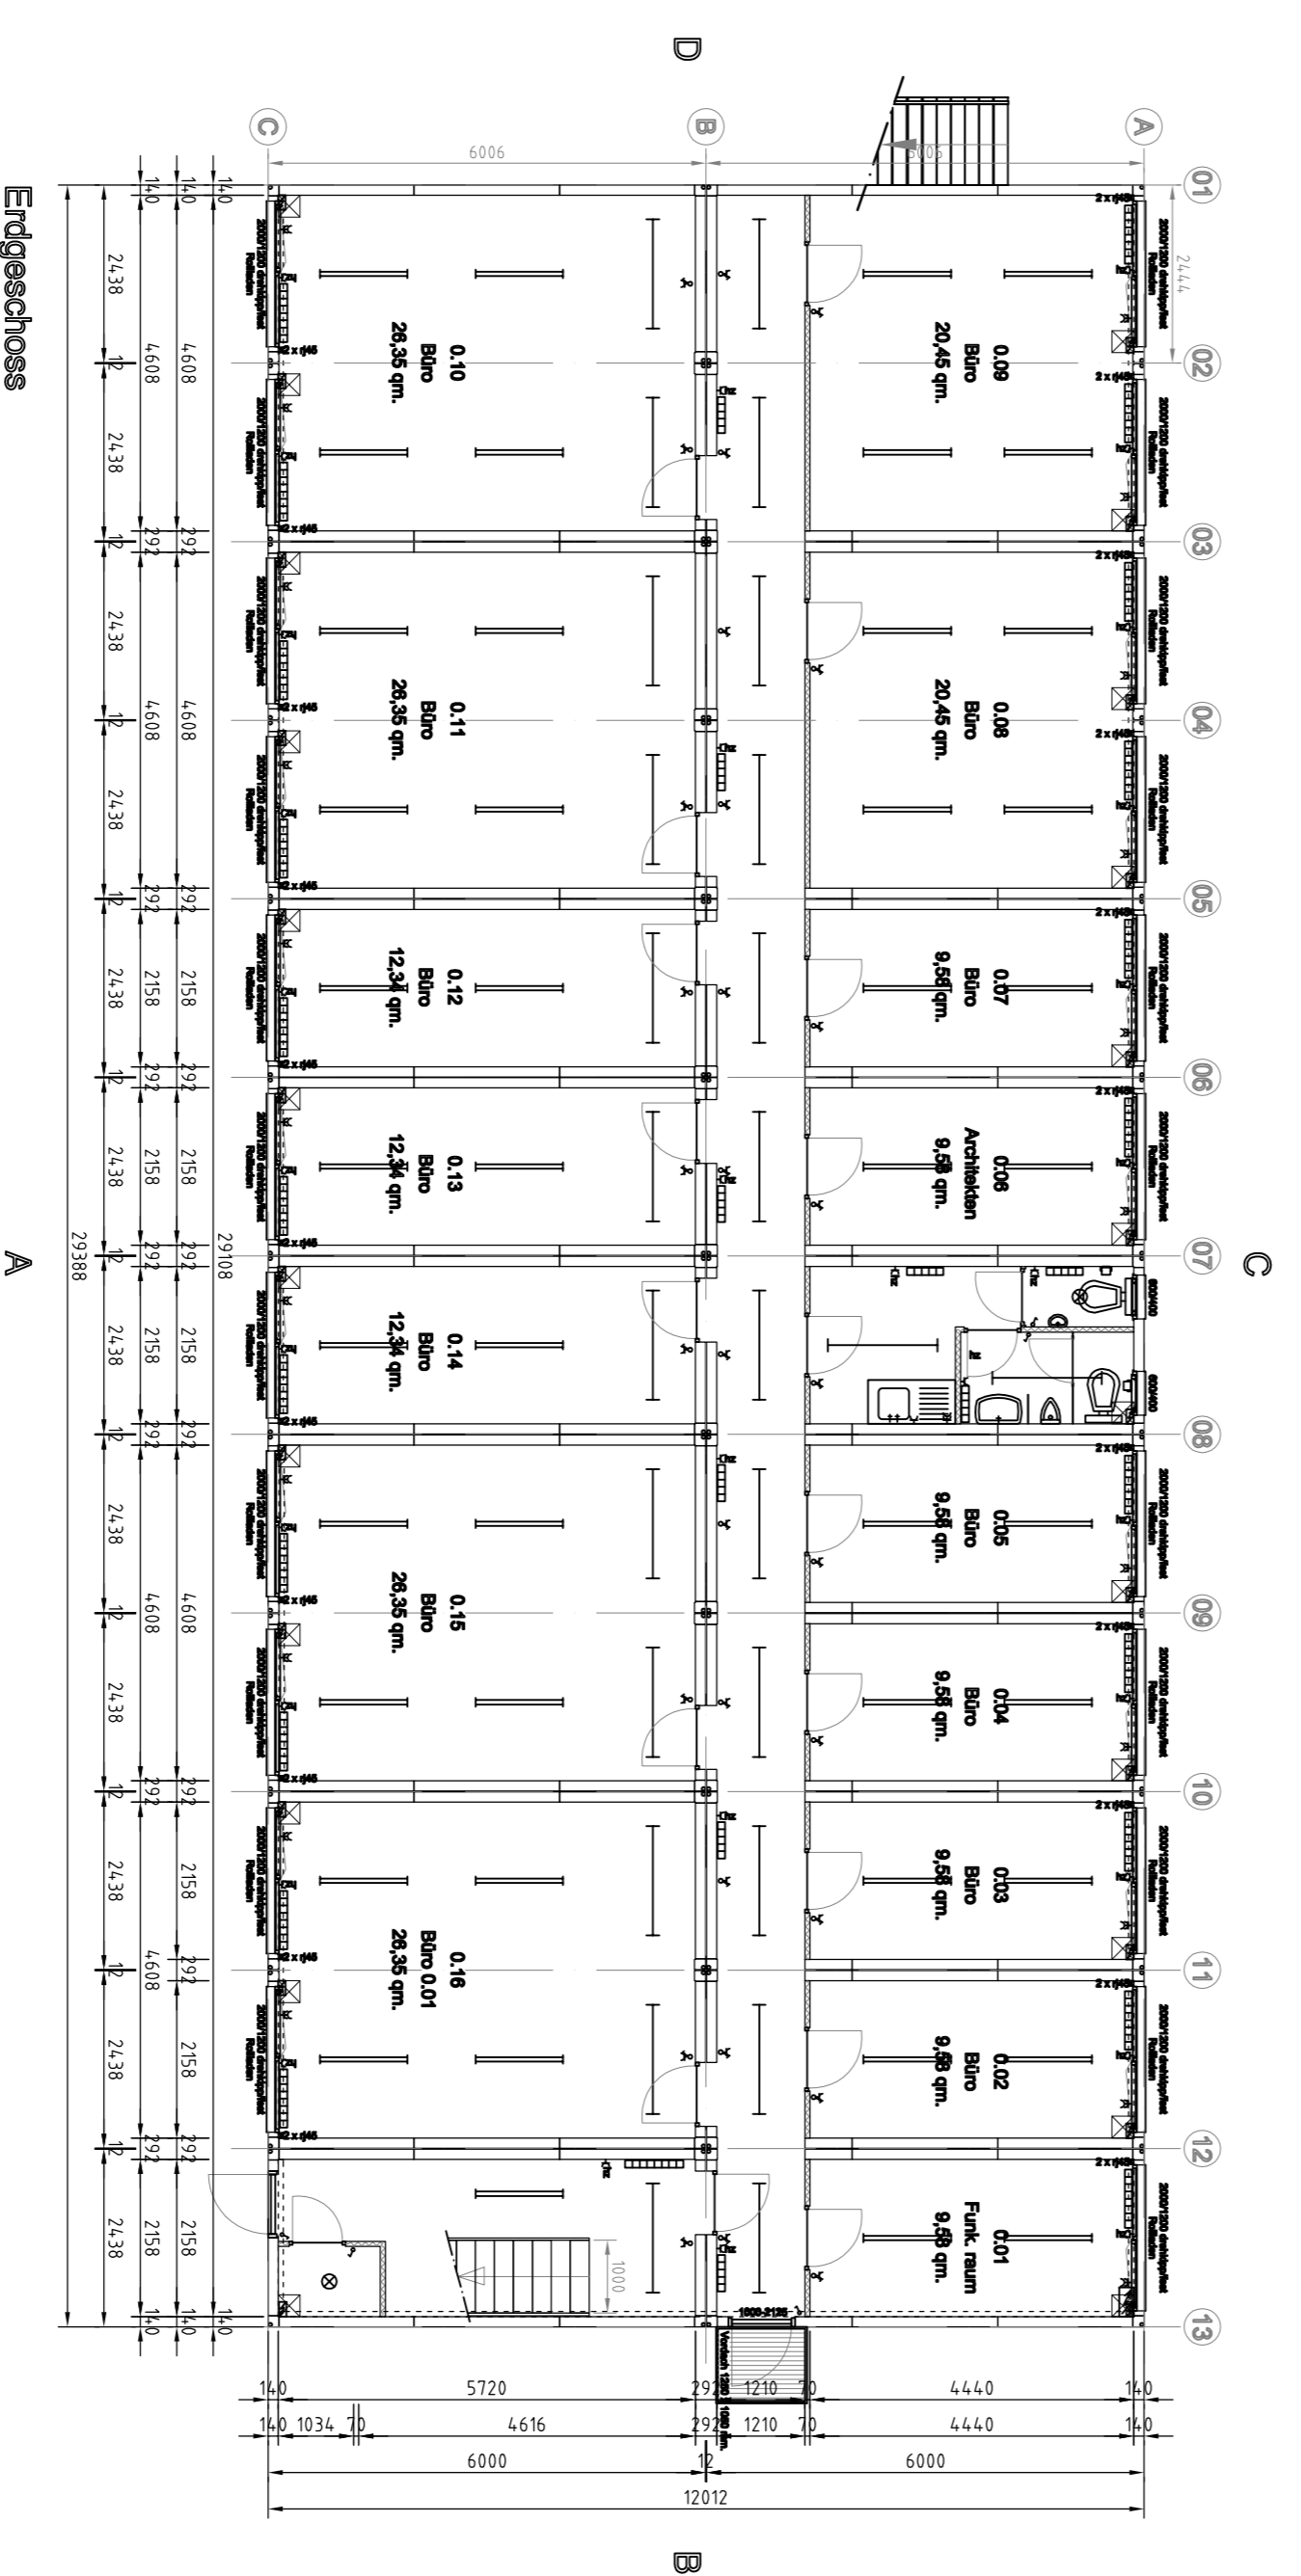

Seite A

Seite B

Seite C

Seite D

Standard Farben:  
 - Außenwände und Rahmen RAL 7035 (Lichtgrau)  
 - Fenster RAL 8003 (Sgrünweiss)  
 - Ansenntür RAL 7035 (Lichtgrau)

Hauptventilator  
 Schalter/Steckdose  
 Ventilator Malo  
 Steckdose 220 V/60 Hz Heizung  
 Doppel Steckdose  
 Elektro Wandconvector 1 kW  
 Elektro Wandconvector 2 kW  
 Beleuchtung 2 x 36 W mit Kunststoff Wärme

VERKAUF	VERMIETER
PROJECT: <b>Brüderhaus Münster</b> PROJEKTNAME: <b>Landchaftsverband Westfalen-Lippe</b>	
Zeichnung Nr.:	40890-G-1.3
Skala:	1:100
Datum:	DL
Format:	A1
Diese Zeichnung ist Eigentum von WEMA Systembau GmbH. Änderungen können nur durch schriftliche Genehmigung des Auftraggebers vorgenommen werden.	